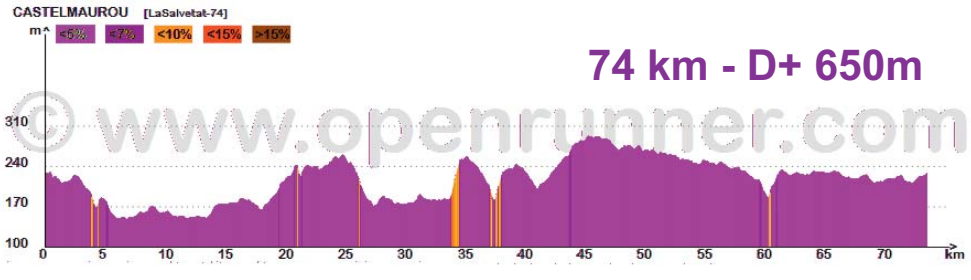

Circuits de LA SALVETAT LAURAGAIS - VA

Distances: 74 et 69 km - Dénivelés +: 650 et 550 m (env.)

Castelmaurou

TOULOUSE

La Salvetat Lauragais