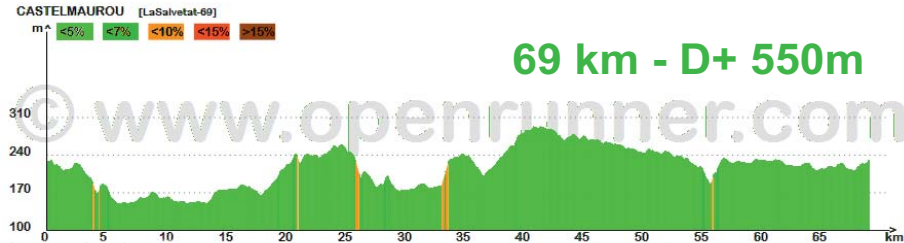

Circuits de LA SALVETAT LAURAGAIS - VA

Distances: 74 et 69 km - Dénivelés +: 650 et 550 m (env.)

Castelmaurou

TOULOUSE

La Salvetat Lauragais